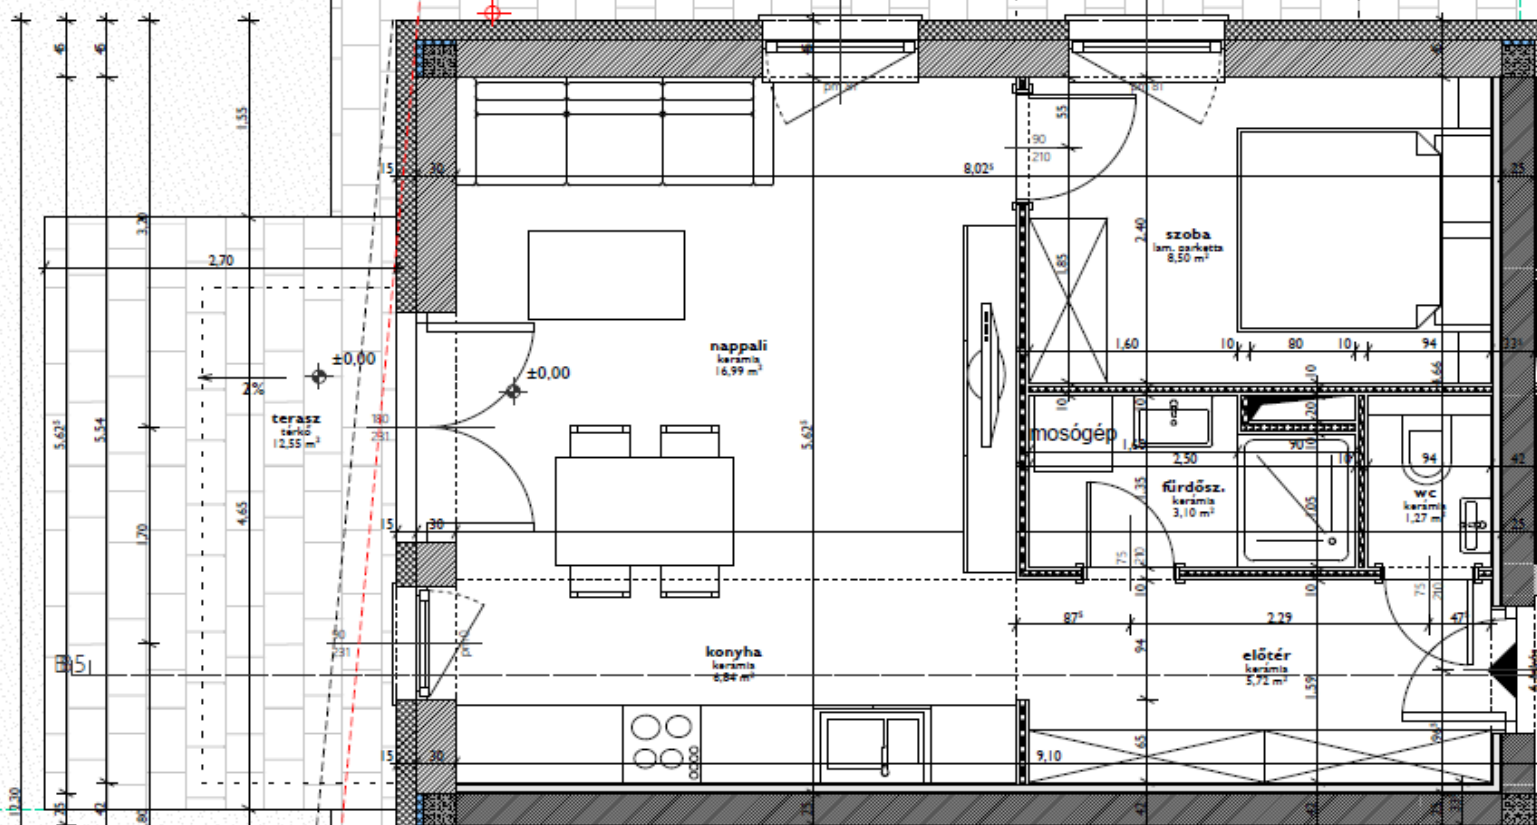

Földszint 6. lakás  
nappali+1 szobás típus:  
(hasznos nettó: 42,42 m<sup>2</sup>)

Zöldfelület:  
52,28 m<sup>2</sup>

## Földszint 6. lakás

Nappali + 1 szobás típus

Nettó alapterület: 42,42 m<sup>2</sup>

Zöldfelület: 119,49 m<sup>2</sup>

**NOSTRA**  
**CASA** kft