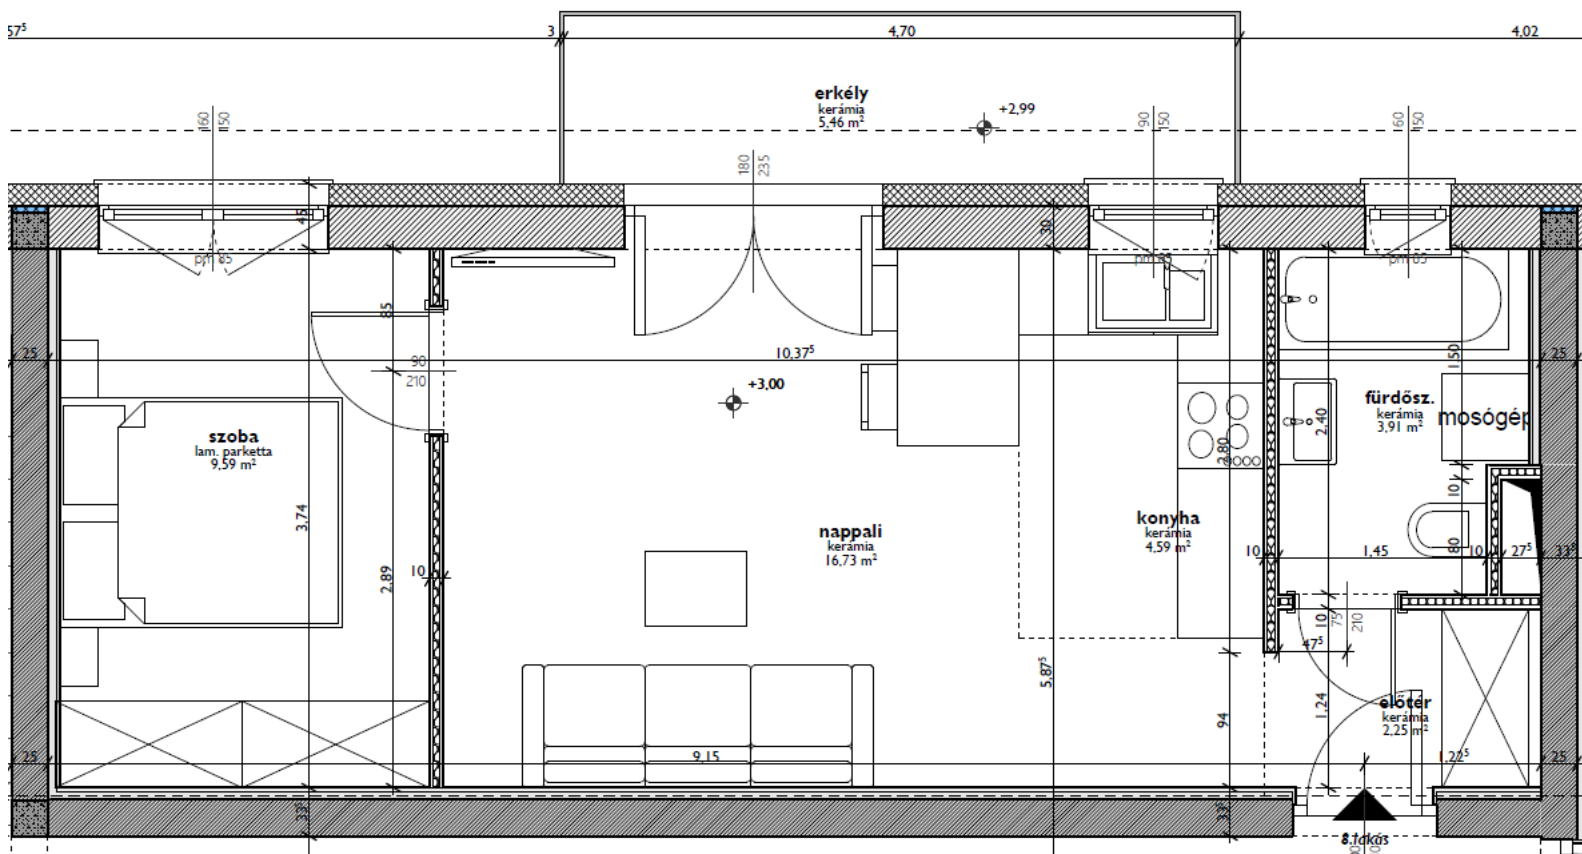

I. emelet 8. lakás
nappali+1 szobás típus:
(hasznos nettó: 37,13 m²)

Emelet 8. lakás

Nappali + 1 szobás típus

Nettó alapterület: 37,13 m²

NOSTRA
CASA kft