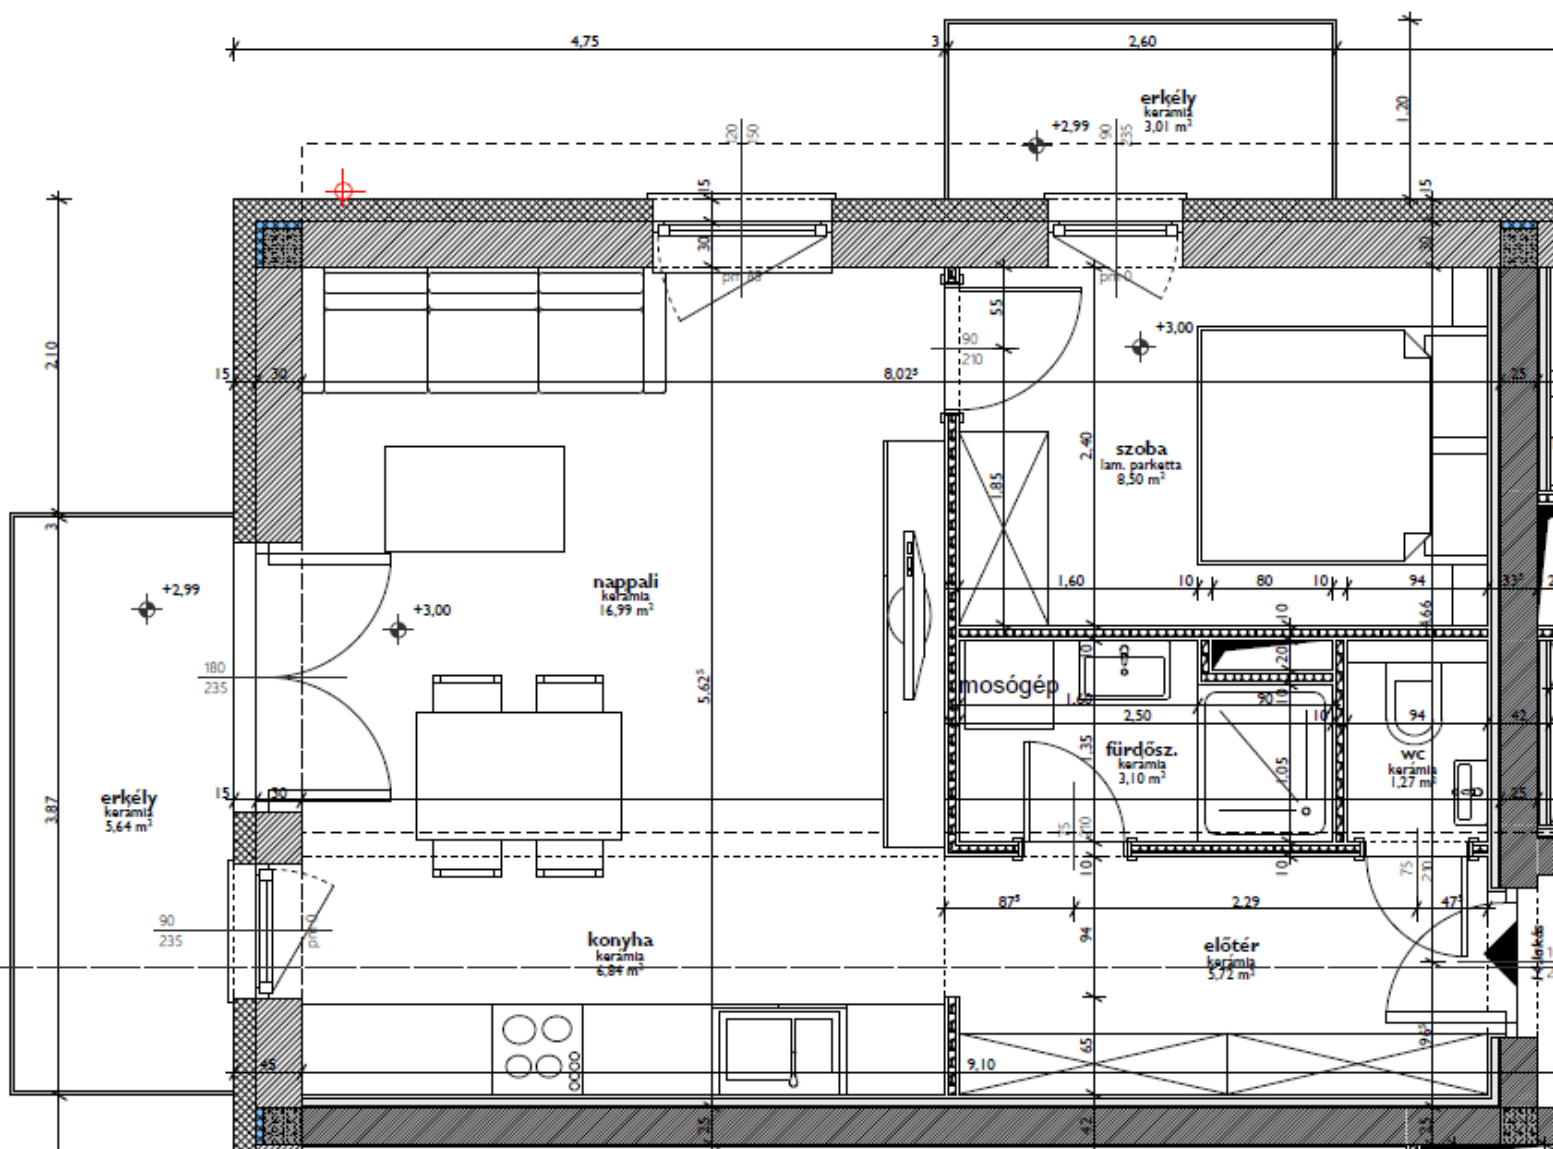

I. emelet 14. lakás
nappali+1 szobás típus:
(hasznos nettó: 42,42 m²)

Emelet 14. lakás

Nappali + 1 szobás típus

Nettó alapterület: 42,42 m²

NOSTRA
CASA kft