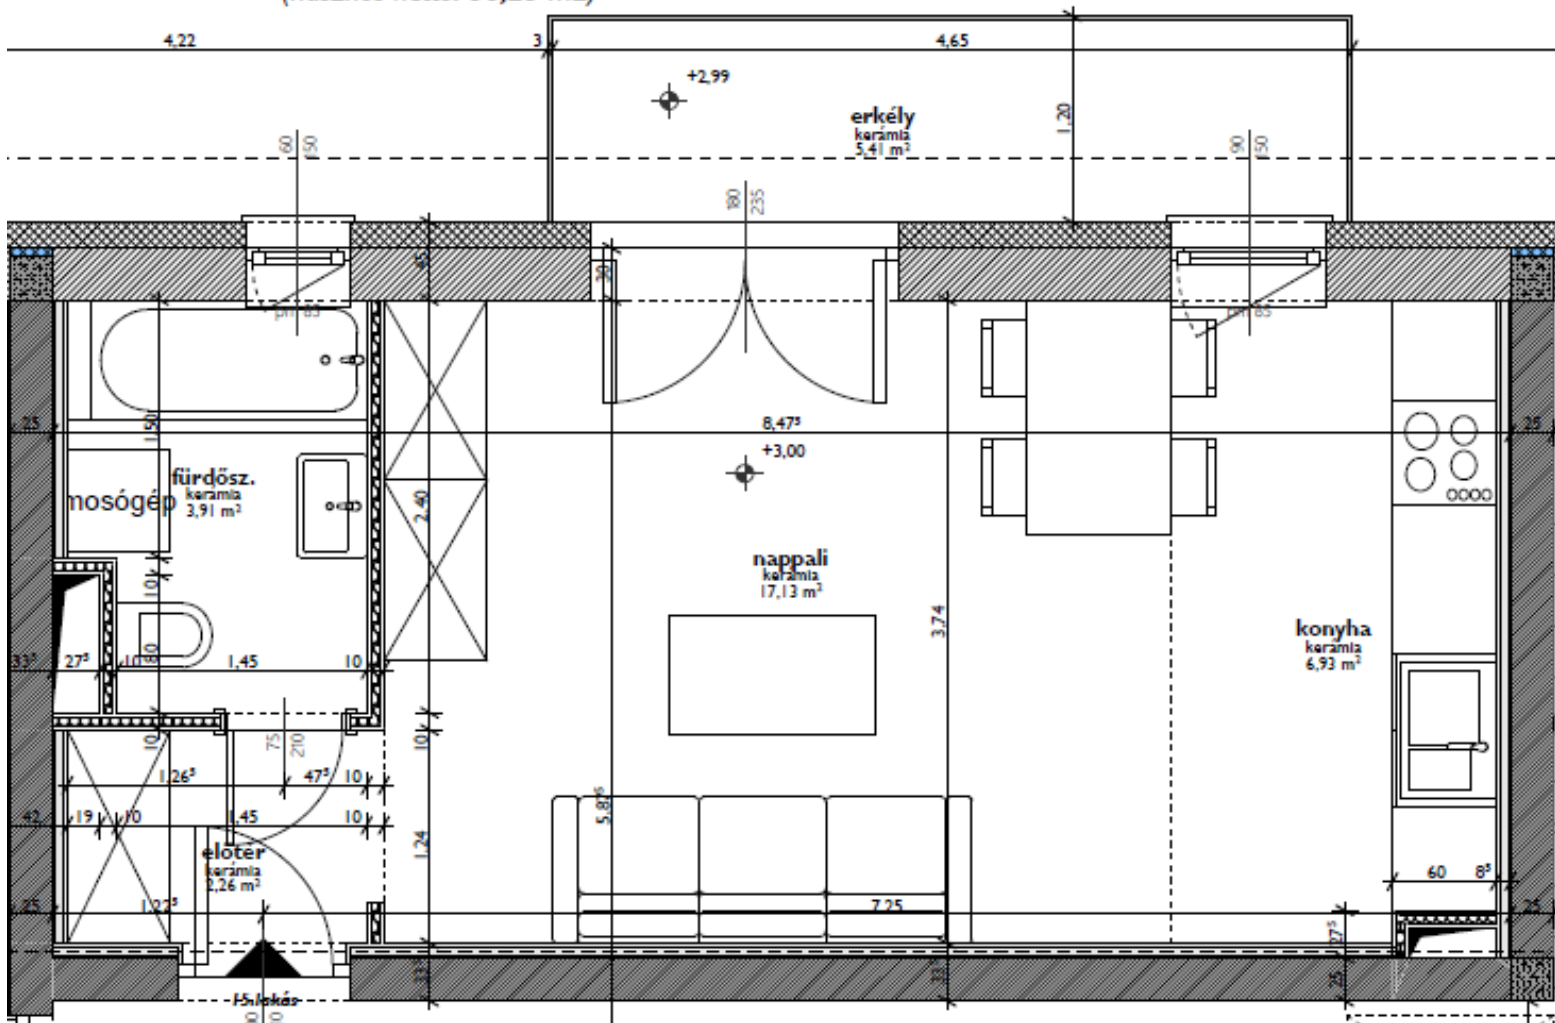

I. emelet 15. lakás
garzon:
(hasznos nettó: 30,23 m²)

Emelet 15. lakás

Garzon típus

Nettó alapterület: 30,23 m²

NOSTRA
CASA kft